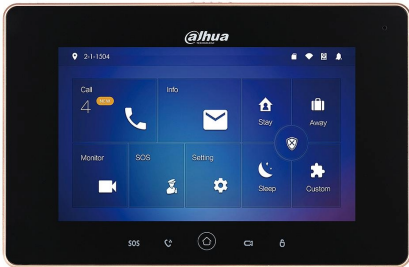

# Video Porteros y Control de Accesos VTH5221D-S2

- Monitor Interior 7" de Superficie para Videoportero IP WIFI PoE SD 6E 1S Alarma Negro

## DESCRIPCIÓN:

Pantalla táctil capacitiva de 7", resolución 1024x600. Visualización de cámaras IPC Dahua. Integración con alarmas. Llamada de grupo. Control de apertura 2 puertas. Ranura micro SD, máx. 32 GB. Grabación y instantánea (se necesita tarjeta SD). WiFi y POE. Montaje en superficie. \* Firmware SIP2.0. Sólo es compatible con dispositivos SIP2.0.

Pantalla táctil capacitiva de 7", resolución 1024x600.

Visualización de cámaras IPC Dahua.

Integración con alarmas.

Llamada de grupo.

Control de apertura 2 puertas.

Ranura micro SD, máx. 32 GB.

Grabación y instantánea (se necesita tarjeta SD).