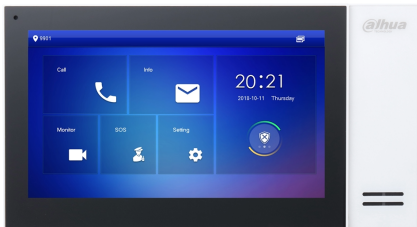

# Video Porteros y Control de Accesos VTH2421FW-P

- Monitor Interior 7" de Superficie para Videoportero IP PoE SD 6E 1S Alarma Blanco

## DESCRIPCIÓN:

Pantalla táctil capacitiva TFT de 7", resolución 1024x600. Visualización de cámaras IPC Dahua. Integración con alarmas. Altavoz y micrófono incorporados. Ranura micro SD, máx. 32GB. Incluye tarjeta standard de 8GB. Soporta PoE standard. SIP2.0. Dimensiones y peso: 119.6x221.5x21.5mm / 0.35Kg. \* SIP2.0 sólo es compatible con dispositivos SIP2.0.

Visualización de cámaras IPC Dahua.

Integración con alarmas.

Altavoz y micrófono incorporados.

Ranura micro SD, máx. 32GB. Incluye tarjeta standard de 8GB.

Soporta PoE standard.

SIP2.0.

Dimensiones y peso: 119.6x221.5x21.5mm / 0.35Kg.