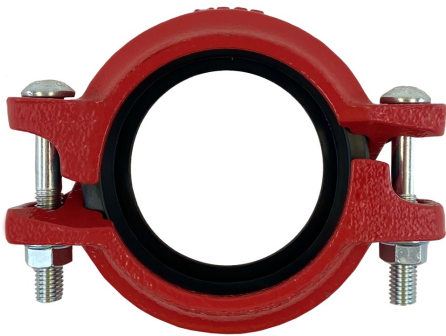

## **Acoplamiento Rígido montaje rápido 1.25" DN32 Rojo0 XGQT4042**

- Acoplamiento rígido de montaje rápido
- Para tubería de acero DN32/42.4mm/1 1/4"
- Tuercas y tornillos métricos
- Aprobado FM & UL para uso contra incendios
- Terminado en rojo

### **DESCRIPCIÓN:**

- Acoplamiento rígido de montaje rápido • Para tubería de acero DN32/42.4mm/1 1/4" • Tuercas y tornillos métricos • Aprobado FM & UL para uso contra incendios
- Terminado en rojo