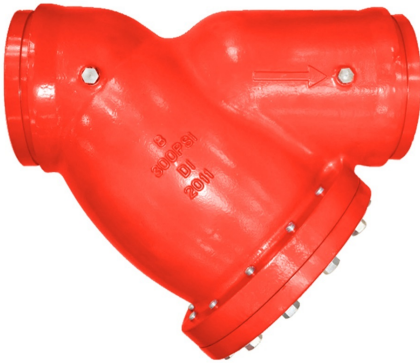

Filtro Y 12" 323.9mm RAN pintado Gaer 0 430700450

- Presiones máxima de trabajo 300 psi 21 bar
- Fabricado en hierro dúctil. Cesta Acero inoxidable. Junta en EPDM
- Rojo Epoxi
- Certificado CE

DESCRIPCIÓN:

• Presiones máxima de trabajo 300 psi 21 bar • Fabricado en hierro dúctil. Cesta Acero inoxidable. Junta en EPDM • Rojo Epoxi • Certificado CE