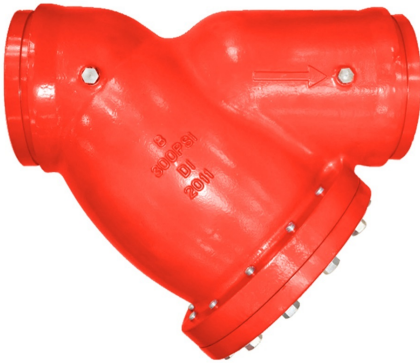

## **Filtro Y 5" 139.7mm RAN pintado Gaer 0 430700410**

- Presiones máxima de trabajo 300 psi 21 bar
- Fabricado en hierro dúctil. Cesta Acero inoxidable. Junta en EPDM
- Rojo Epoxi
- Certificado CE

### **DESCRIPCIÓN:**

• Presiones máxima de trabajo 300 psi 21 bar • Fabricado en hierro dúctil. Cesta Acero inoxidable. Junta en EPDM • Rojo Epoxi • Certificado CE