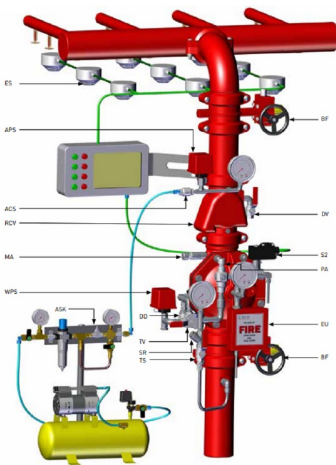

PC Preac doble e/e DN40 1.5" RAN Raphael FPS-DIE0 0 VDFPSDIE0040SG

- Válvula de retención y alarma modelo FPS-DIE0 DN40 conexión ranurada
- Trim en cobre y bronce, montado y probado
- Incluye válvula solenoide y presostato para actuación eléctrica/eléctrica
- Para instalación vertical
- Presión máxima 16 bar
- Certificado FM&UL

DESCRIPCIÓN:

• Válvula de retención y alarma modelo FPS-DIE0 DN40 conexión ranurada • Trim en cobre y bronce, montado y probado • Incluye válvula solenoide y presostato para actuación eléctrica/eléctrica • Para instalación vertical • Presión máxima 16 bar • Certificado FM&UL