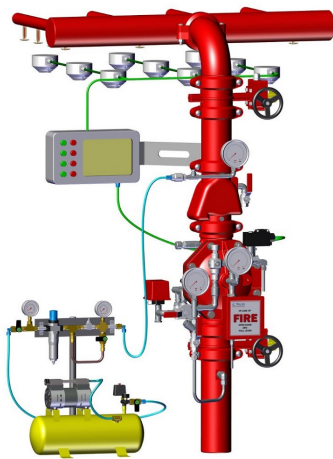

PC Preac Simp eléc DN250 10" RAN Raphael FPS-SIE0 0 VDFPSSIE0250SG

- Válvula de retención y alarma modelo FPS-SIE0 DN250 conexión ranurada
- Trim en cobre y bronce, montado y probado
- Incluye válvula solenoide para actuación eléctrica
- Para instalación vertical
- Presión máxima 16 bar
- Certificado FM&UL

DESCRIPCIÓN:

- Válvula de retención y alarma modelo FPS-SIE0 DN250 conexión ranurada • Trim en cobre y bronce, montado y probado • Incluye válvula solenoide para actuación eléctrica • Para instalación vertical • Presión máxima 16 bar • Certificado FM&UL