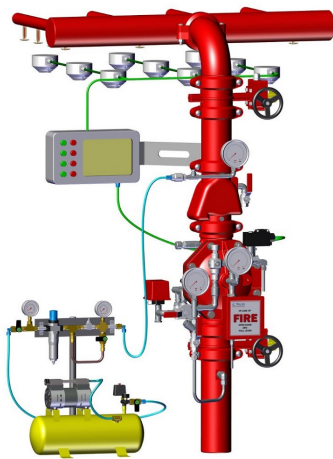

PC Preac Simp eléc DN200 8" RAN Raphael FPS-SIE0 0 VDFPSSIE0200SG

- Válvula de retención y alarma modelo FPS-SIE0 DN200 conexión ranurada
- Trim en cobre y bronce, montado y probado
- Incluye válvula solenoide para actuación eléctrica
- Para instalación vertical
- Presión máxima 16 bar
- Certificado FM&UL

DESCRIPCIÓN:

- Válvula de retención y alarma modelo FPS-SIE0 DN200 conexión ranurada • Trim en cobre y bronce, montado y probado • Incluye válvula solenoide para actuación eléctrica • Para instalación vertical • Presión máxima 16 bar • Certificado FM&UL