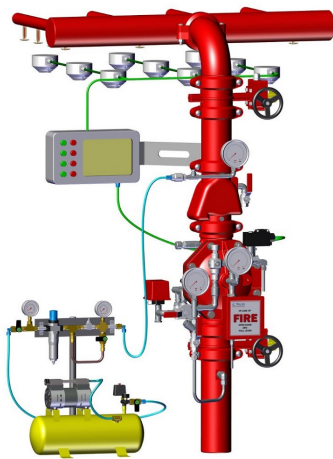

PC Preac Simp eléc DN100 4" RAN Raphael FPS-SIE0 0 VDFPSSIE0100SG

- Válvula de retención y alarma modelo FPS-SIE0 DN100 conexión ranurada
- Trim en cobre y bronce, montado y probado
- Incluye válvula solenoide para actuación eléctrica
- Para instalación vertical
- Presión máxima 16 bar
- Certificado FM&UL

DESCRIPCIÓN:

• Válvula de retención y alarma modelo FPS-SIE0 DN100 conexión ranurada •
Trim en cobre y bronce, montado y probado • Incluye válvula solenoide para
actuación eléctrica • Para instalación vertical • Presión máxima 16 bar •
Certificado FM&UL