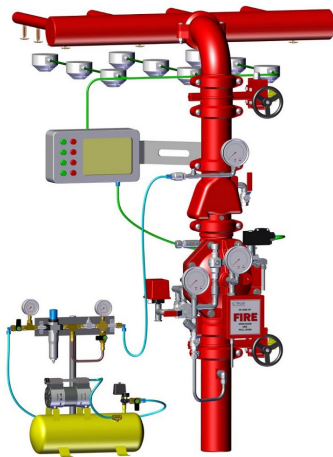

PC Preac Simp eléc DN50 2" RAN Raphael FPS-SIE0 0 VDFPSSIE0050SG

- Válvula de retención y alarma modelo FPS-SIE0 DN50 conexión ranurada
- Trim en cobre y bronce, montado y probado
- Incluye válvula solenoide para actuación eléctrica
- Para instalación vertical
- Presión máxima 16 bar
- Certificado FM&UL

DESCRIPCIÓN:

• Válvula de retención y alarma modelo FPS-SIE0 DN50 conexión ranurada • Trim en cobre y bronce, montado y probado • Incluye válvula solenoide para actuación eléctrica • Para instalación vertical • Presión máxima 16 bar • Certificado FM&UL