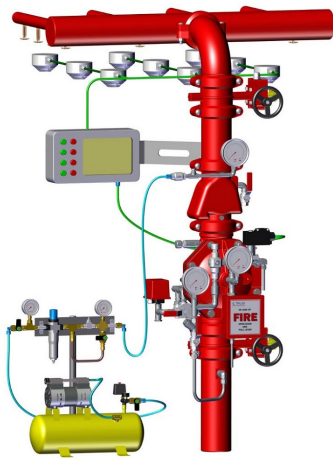

PC Preac Simp eléc DN40 1.5" RAN Raphael FPS-SIE0 0 VDFPSSIE0040SG

- Válvula de retención y alarma modelo FPS-SIE0 DN40 conexión ranurada
- Trim en cobre y bronce, montado y probado
- Incluye válvula solenoide para actuación eléctrica
- Para instalación vertical
- Presión máxima 16 bar
- Certificado FM&UL

DESCRIPCIÓN:

• Válvula de retención y alarma modelo FPS-SIE0 DN40 conexión ranurada • Trim en cobre y bronce, montado y probado • Incluye válvula solenoide para actuación eléctrica • Para instalación vertical • Presión máxima 16 bar • Certificado FM&UL