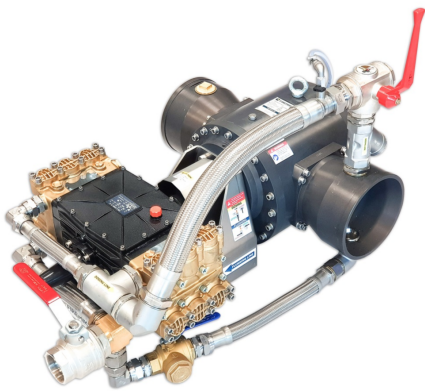

# **Dosificador Volumétrico Firemiks 10000 lpm al 3% 10000-3-PP-F-ALU**

- Dosificador volumétrico de espuma FIREMIKS
- Equipado con Bomba de Pistón, especialmente diseñado para instalación de rociadores
- Disponible para caudales desde 180 a 10.000 litros por minuto
- Posibilidad de dosificación: Del del 0,3 al 1%, del 0,5 al 3%, del 1 al 3%, al 1%, y al 3%

## **DESCRIPCIÓN:**

- Dosificador volumétrico de espuma FIREMIKS • Equipado con Bomba de Pistón, especialmente diseñado para instalación de rociadores • Disponible para caudales desde 180 a 10.000 litros por minuto • Posibilidad de dosificación: Del del 0,3 al 1%, del 0,5 al 3%, del 1 al 3%, al 1%, y al 3%