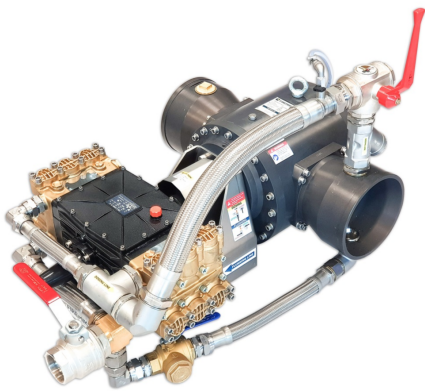

Dosificador Volumétrico Firemiks 4500 lpm al 3% 4500-3-PP-F-ALU

- Dosificador volumétrico de espuma FIREMIKS
- Equipado con Bomba de Pistón, especialmente diseñado para instalación de rociadores
- Disponible para caudales desde 180 a 10.000 litros por minuto
- Posibilidad de dosificación: Del del 0,3 al 1%, del 0,5 al 3%, del 1 al 3%, al 1%, y al 3%

DESCRIPCIÓN:

- Dosificador volumétrico de espuma FIREMIKS • Equipado con Bomba de Pistón, especialmente diseñado para instalación de rociadores • Disponible para caudales desde 180 a 10.000 litros por minuto • Posibilidad de dosificación: Del del 0,3 al 1%, del 0,5 al 3%, del 1 al 3%, al 1%, y al 3%