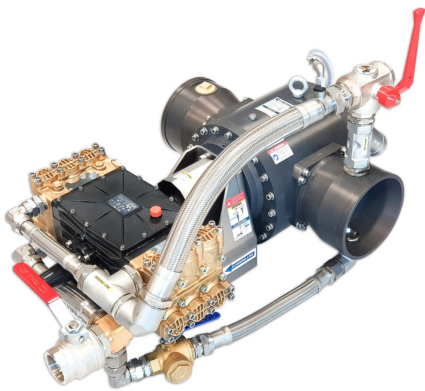

Dosificador Volumétrico Firemiks 3200 lpm al 3% 3200-3-PP-F-ALU

- Dosificador volumétrico de espuma FIREMIKS
- Equipado con Bomba de Pistón, especialmente diseñado para instalación de rociadores
- Disponible para caudales desde 180 a 10.000 litros por minuto
- Posibilidad de dosificación: Del del 0,3 al 1%, del 0,5 al 3%, del 1 al 3%, al 1%, y al 3%

DESCRIPCIÓN:

- Dosificador volumétrico de espuma FIREMIKS • Equipado con Bomba de Pistón, especialmente diseñado para instalación de rociadores • Disponible para caudales desde 180 a 10.000 litros por minuto • Posibilidad de dosificación: Del del 0,3 al 1%, del 0,5 al 3%, del 1 al 3%, al 1%, y al 3%