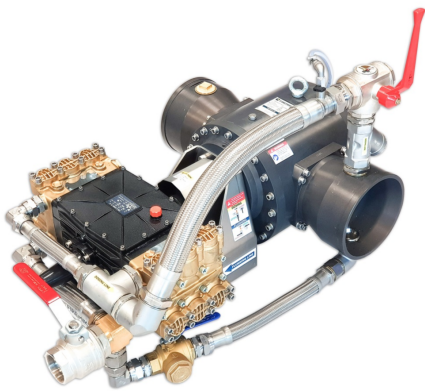

Dosificador Volumétrico Firemiks 2400 lpm al 3% 2400-3-PP-F-ALU

- Dosificador volumétrico de espuma FIREMIKS
- Equipado con Bomba de Pistón, especialmente diseñado para instalación de rociadores
- Disponible para caudales desde 180 a 10.000 litros por minuto
- Posibilidad de dosificación: Del del 0,3 al 1%, del 0,5 al 3%, del 1 al 3%, al 1%, y al 3%

DESCRIPCIÓN:

- Dosificador volumétrico de espuma FIREMIKS • Equipado con Bomba de Pistón, especialmente diseñado para instalación de rociadores • Disponible para caudales desde 180 a 10.000 litros por minuto • Posibilidad de dosificación: Del del 0,3 al 1%, del 0,5 al 3%, del 1 al 3%, al 1%, y al 3%