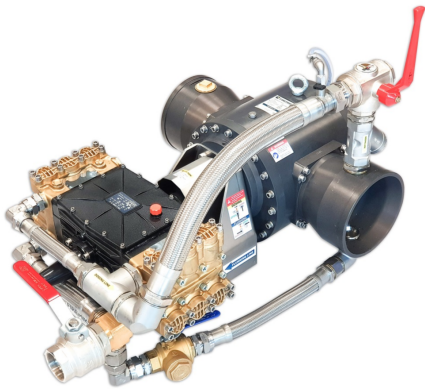

Dosificador Volumétrico Firemiks 1800 lpm al 3% 1800-3-PP-F-ALU

- Dosificador volumétrico de espuma FIREMIKS
- Equipado con Bomba de Pistón, especialmente diseñado para instalación de rociadores
- Disponible para caudales desde 180 a 10.000 litros por minuto
- Posibilidad de dosificación: Del del 0,3 al 1%, del 0,5 al 3%, del 1 al 3%, al 1%, y al 3%

DESCRIPCIÓN:

- Dosificador volumétrico de espuma FIREMIKS • Equipado con Bomba de Pistón, especialmente diseñado para instalación de rociadores • Disponible para caudales desde 180 a 10.000 litros por minuto • Posibilidad de dosificación: Del del 0,3 al 1%, del 0,5 al 3%, del 1 al 3%, al 1%, y al 3%