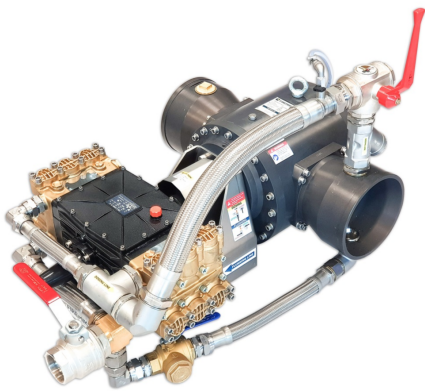

# **Dosificador Volumétrico Firemiks 1200 lpm al 3% 1200-3-PP-F-ALU**

- Dosificador volumétrico de espuma FIREMIKS
- Equipado con Bomba de Pistón, especialmente diseñado para instalación de rociadores
- Disponible para caudales desde 180 a 10.000 litros por minuto
- Posibilidad de dosificación: Del del 0,3 al 1%, del 0,5 al 3%, del 1 al 3%, al 1%, y al 3%

## **DESCRIPCIÓN:**

- Dosificador volumétrico de espuma FIREMIKS • Equipado con Bomba de Pistón, especialmente diseñado para instalación de rociadores • Disponible para caudales desde 180 a 10.000 litros por minuto • Posibilidad de dosificación: Del del 0,3 al 1%, del 0,5 al 3%, del 1 al 3%, al 1%, y al 3%