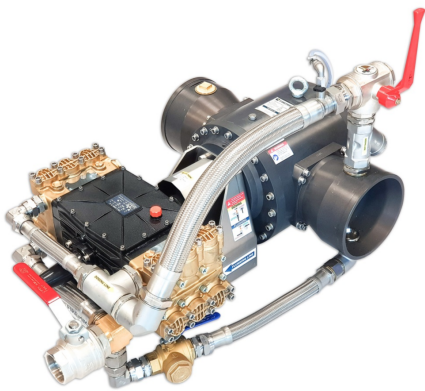

Dosificador Volumétrico Firemiks 450 lpm al 3% 450-3-PP-F-ALU

- Dosificador volumétrico de espuma FIREMIKS
- Equipado con Bomba de Pistón, especialmente diseñado para instalación de rociadores
- Disponible para caudales desde 180 a 10.000 litros por minuto
- Posibilidad de dosificación: Del del 0,3 al 1%, del 0,5 al 3%, del 1 al 3%, al 1%, y al 3%

DESCRIPCIÓN:

- Dosificador volumétrico de espuma FIREMIKS • Equipado con Bomba de Pistón, especialmente diseñado para instalación de rociadores • Disponible para caudales desde 180 a 10.000 litros por minuto • Posibilidad de dosificación: Del del 0,3 al 1%, del 0,5 al 3%, del 1 al 3%, al 1%, y al 3%