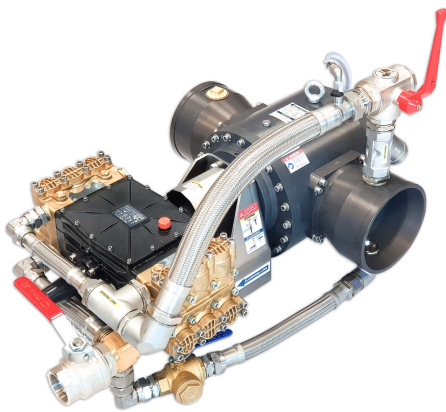

# **Dosificador Volumétrico Firemiks 180 lpm al 3% 180-3-PP-F-ALU**

- Dosificador volumétrico de espuma FIREMIKS
- Equipado con Bomba de Pistón, especialmente diseñado para instalación de rociadores
- Disponible para caudales desde 180 a 10.000 litros por minuto
- Posibilidad de dosificación: Del del 0,3 al 1%, del 0,5 al 3%, del 1 al 3%, al 1%, y al 3%

## **DESCRIPCIÓN:**

- Dosificador volumétrico de espuma FIREMIKS • Equipado con Bomba de Pistón, especialmente diseñado para instalación de rociadores • Disponible para caudales desde 180 a 10.000 litros por minuto • Posibilidad de dosificación: Del del 0,3 al 1%, del 0,5 al 3%, del 1 al 3%, al 1%, y al 3%