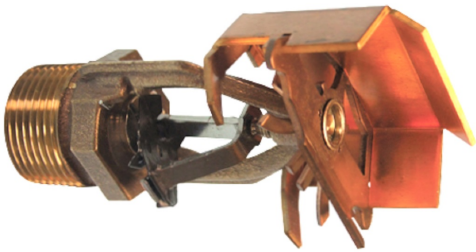

## **Roc pared MBEC-14 DN20 K200 74º bronce Cob Ex R6932 RO 4816114597**

- Rociador pared 3/4" K200 (14.0)
- Modelo R6932. MB1B
- Respuesta estándar
- Temperatura nominal de actuación 74°C
- Terminado en bronce
- Llave modelo H
- Resto de temperaturas: 4821114597 (100°C)

### **DESCRIPCIÓN:**

- Rociador pared 3/4" K200 (14.0) • Modelo R6932. MB1B • Respuesta estándar • Temperatura nominal de actuación 74°C • Terminado en bronce • Llave modelo H
- Resto de temperaturas: 4821114597 (100°C)