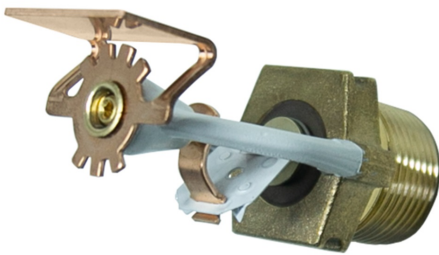

Rociador Pared horiz LB11 QR DN20 K160 100º bronce R505 LB11QRK160

- Rociador Pared Horizontal 3/4" K160 (11.2)
- Modelo LB11. R505
- Respuesta rápida
- Temperatura nominal de actuación 100°C
- Terminado en bronce
- Llave modelo J1

DESCRIPCIÓN:

• Rociador Pared Horizontal 3/4" K160 (11.2) • Modelo LB11. R505 • Respuesta rápida • Temperatura nominal de actuación 100°C • Terminado en bronce • Llave modelo J1